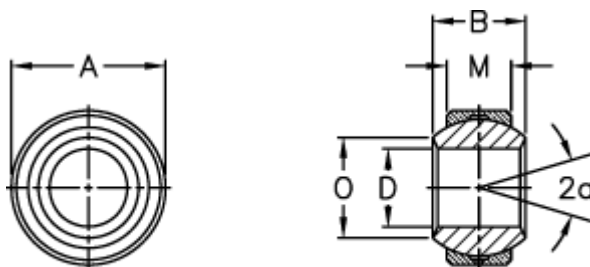

Varenummer: 03405120  
Beskrivelse: Fluro Ledleje GXS 12

## Mål

Str. 2–5 uden smørerille

A	= 24.5	Størrelse	= 12
a (grader)	= 13	Tilladelige o/min	= 860
B	= 16	Vægt	= 35
D	= 12		
Dynamisk belastning C (kN)	= 13.5		
M	= 12		
O	= 15.4		
Statisk belastning C0 (kN)	= 80		